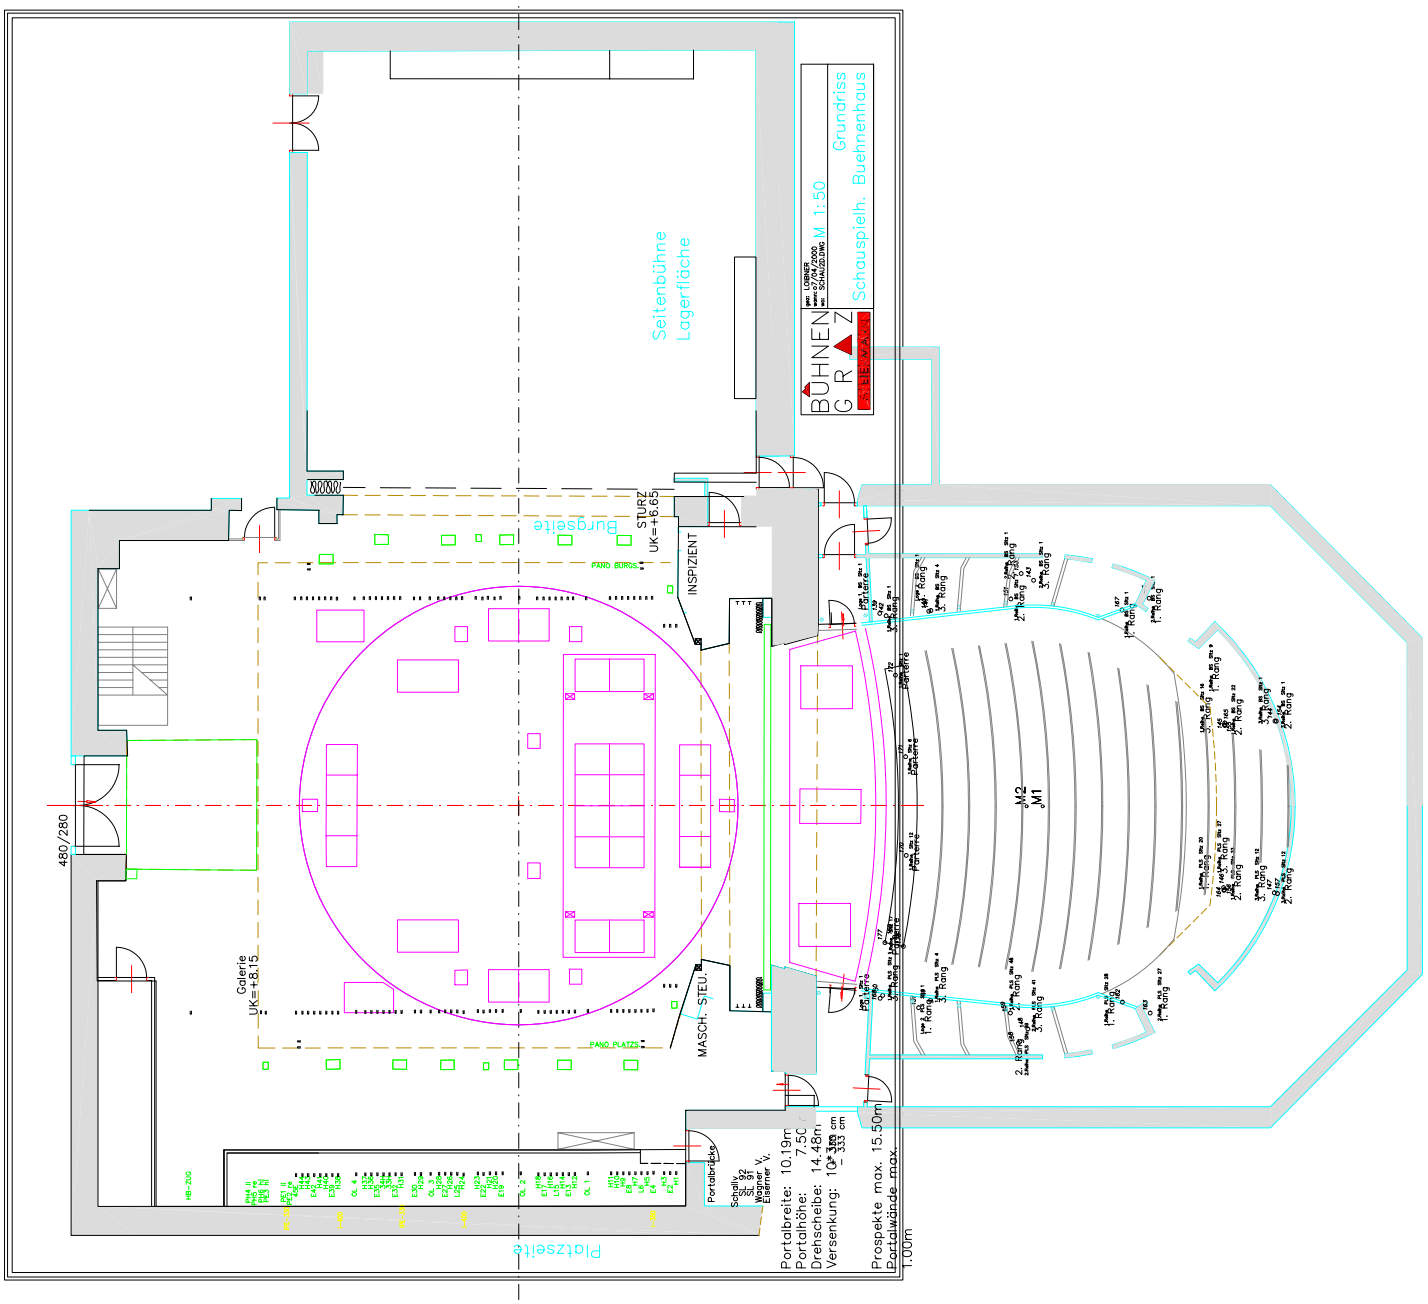

- Legende:
- H Handzug
 - E Elektrozug=Maschinenzug
 - OL Oberlichtzug
 - VB Vorbühnenzug
 - P Panoramazug

Grundriss Schauspielhaus